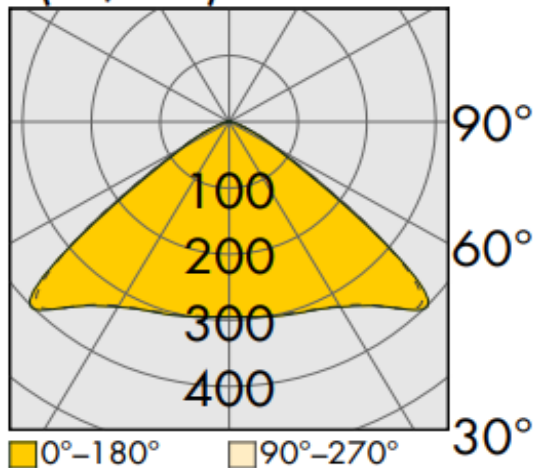

Technische Daten:

Lampenlichtstrom	10700 lm
Leuchtenlichtstrom	10165 lm
Systemeffizienz	165 lm/W
Systemleistung	62 W
Farbwiedergabeindex	≥ 80 Ra
Farbtemperatur	4000 K
Farbtoleranz	3
Lebensdauer	>50.000 h (L80/B10)
UGR	24,9
Spannung	230V / 50Hz
Umgebungstemperatur	-20 ... +50 °C

LVK:

I (cd/klm)

Dimensionen:

Länge-L	1500 mm
Breite-B	70 mm
Höhe-H	57 mm
Gewicht	2.5 kg

Diese Leuchte enthält eine Lichtquelle der Energieeffizienzklasse B

Letzte Änderung: Mittwoch, 25. Oktober 2023, technische Änderungen und Irrtümer vorbehalten